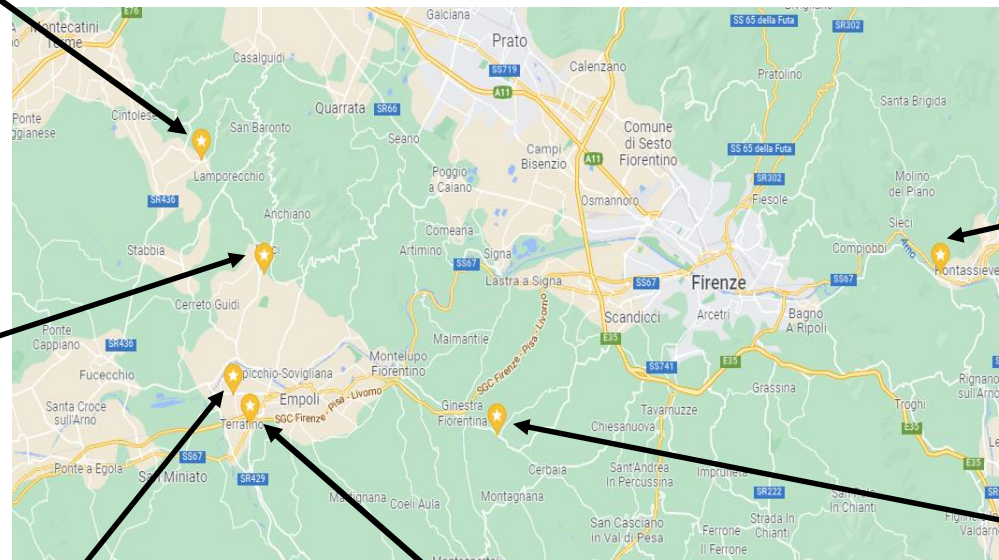

Dove siamo

Via Matteotti 48/50 - Tel. 0573803210

Frantoio di Vinci. Tel. 057156247

Via Prov. Lucchese - Tel. 0571581852

Via Lisbona,37 /b - Tel. 055696295

Cantina di Empoli Tel 057180649

Via Empolese, 20 - Tel. 055769226